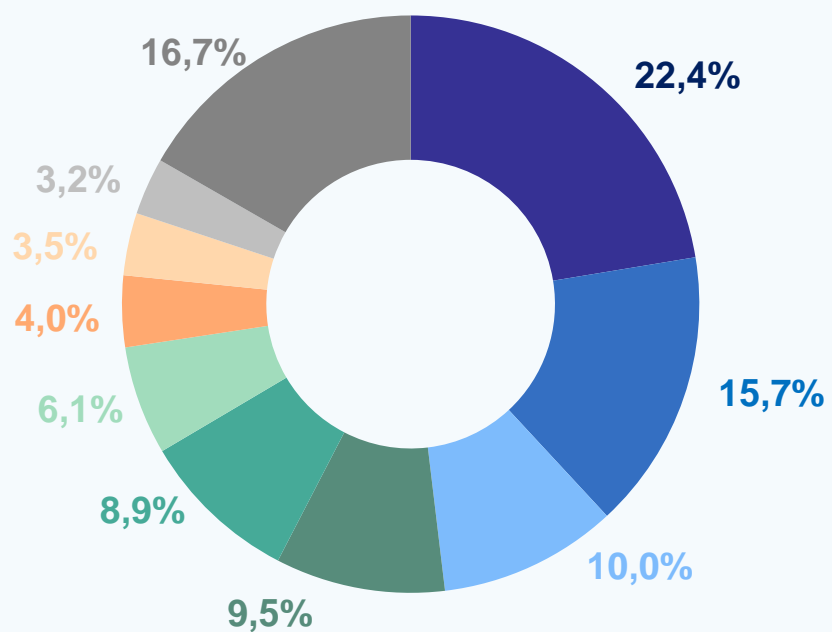

Распределение организаций по муниципальным образованиям

Всего по области	29 602
Вологда	13 730
Череповец	9 134
Муниципальные округа и районы	6 738

Распределение организаций по основным видам экономической деятельности, в % к итогу