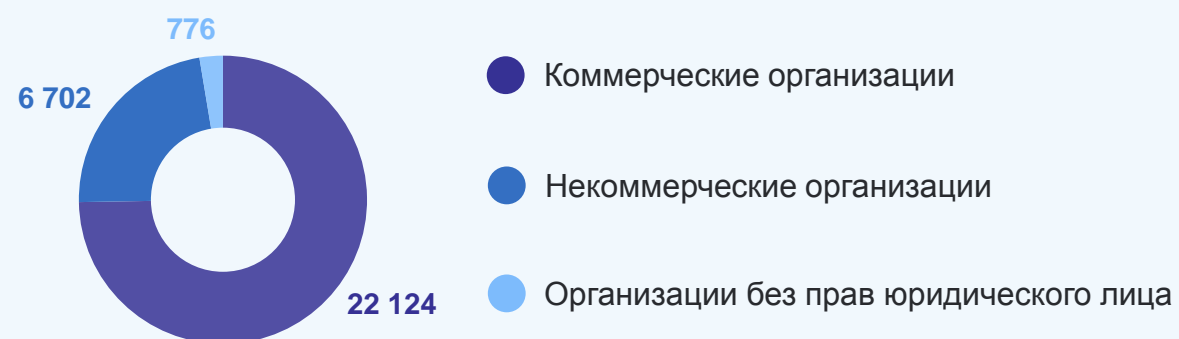

Структура организаций